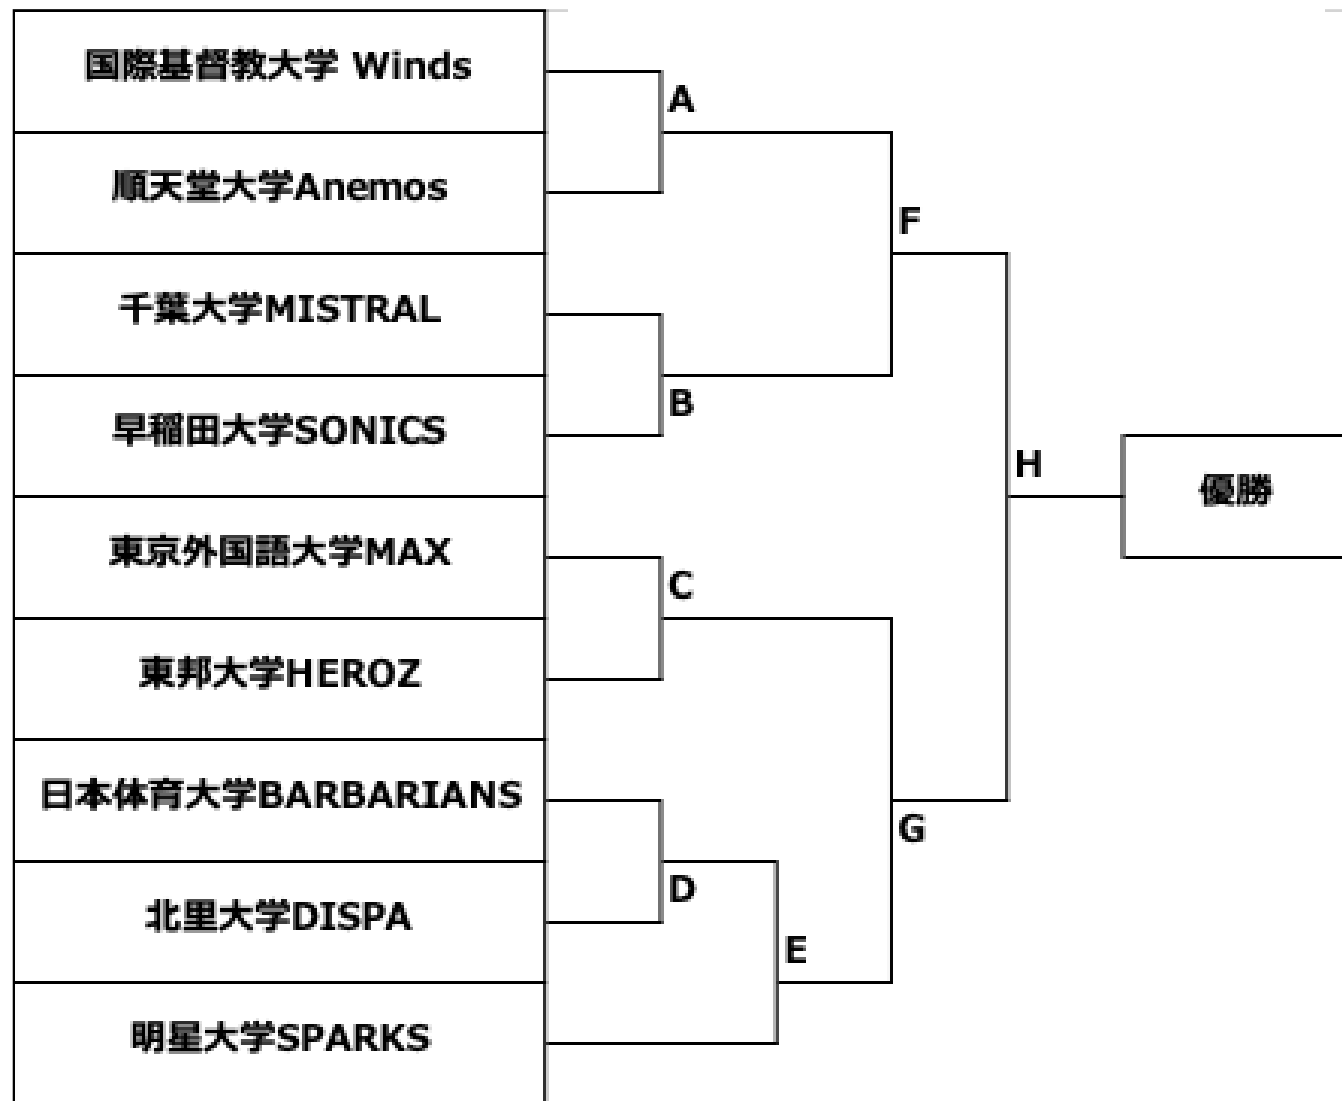

# 2026若葉杯 オープン トーナメント戦

2026若葉杯 オープン順位決定戦

2026若葉杯 ウィメン トーナメント戦

2026若葉杯 ウィメン順位決定戦

	I敗者	J敗者	E敗者
I敗者		L	M
J敗者			N
E敗者			

2026若葉杯  
タイムスケジュール 2日目

全体写真撮影は中止とします。

	Aコート	Bコート	Cコート	Dコート	
8:00	国際基督教大学 Winds	千葉大学MISTRAL	東京外国語大学MAX	日本体育大学BARBARIANS	
	A	B	C	D	
9:00	順天堂大学Anemos	早稲田大学SONICS	東邦大学HEROZ	北里大学DISPA	
	1	2	3	4	
10:00	横浜国立大学クーガーズ	慶應義塾大学ハスキーズ	静岡大学グランツ	東邦大学HEROZ	
	1	2	3	4	
10:00	東京大学SkyWalkers	日本体育大学 BARBARIANS	法政大学ASA-MAC'S	北里大学DISPA	調布トレセン出張 スロー講習会
	6	7	8	9	
11:00	東洋大学ジャベリノーツ	文教大学AIRS	法政大学フォクシーズ！！	中央大学CLAN	
	6	7	8	9	
11:00	明星大学SPARKS	A敗者	明治大学 FREE FLYERS	明星大学SPARKS	調布トレセン出張 マンツ－DF講習会
	E	I	5	10	
12:00	D勝者	B敗者	4勝者	9勝者	
	A勝者	C敗者	1敗者	3敗者	
12:00	F	J	16	17	
	B勝者	D敗者	2敗者	4敗者	
13:00	1勝者	3勝者	6勝者	8勝者	調布トレセン出張 スロー講習会
	11	12	13	14	
14:00	2勝者	5勝者	7勝者	10勝者	
	5敗者	I敗者	6敗者	8敗者	調布トレセン出張 マンツ－DF講習会
23	L	18	19		
15:00	10敗者	J敗者	7敗者	9敗者	
	C勝者	I勝者	11勝者	13勝者	調布トレセン出張 マンツ－DF講習会
G	K	15	24		
16:00	E勝者	J勝者	12勝者	14勝者	
	I敗者	F敗者	16勝者	18勝者	
17:00	M	O	20	21	
	E敗者	G敗者	17勝者	19勝者	
17:00	15勝者	F勝者	J敗者	20勝者	
	25 (オープン決勝)	H (ウィメン決勝)	N	22	
	24勝者	G勝者	E敗者	21勝者	