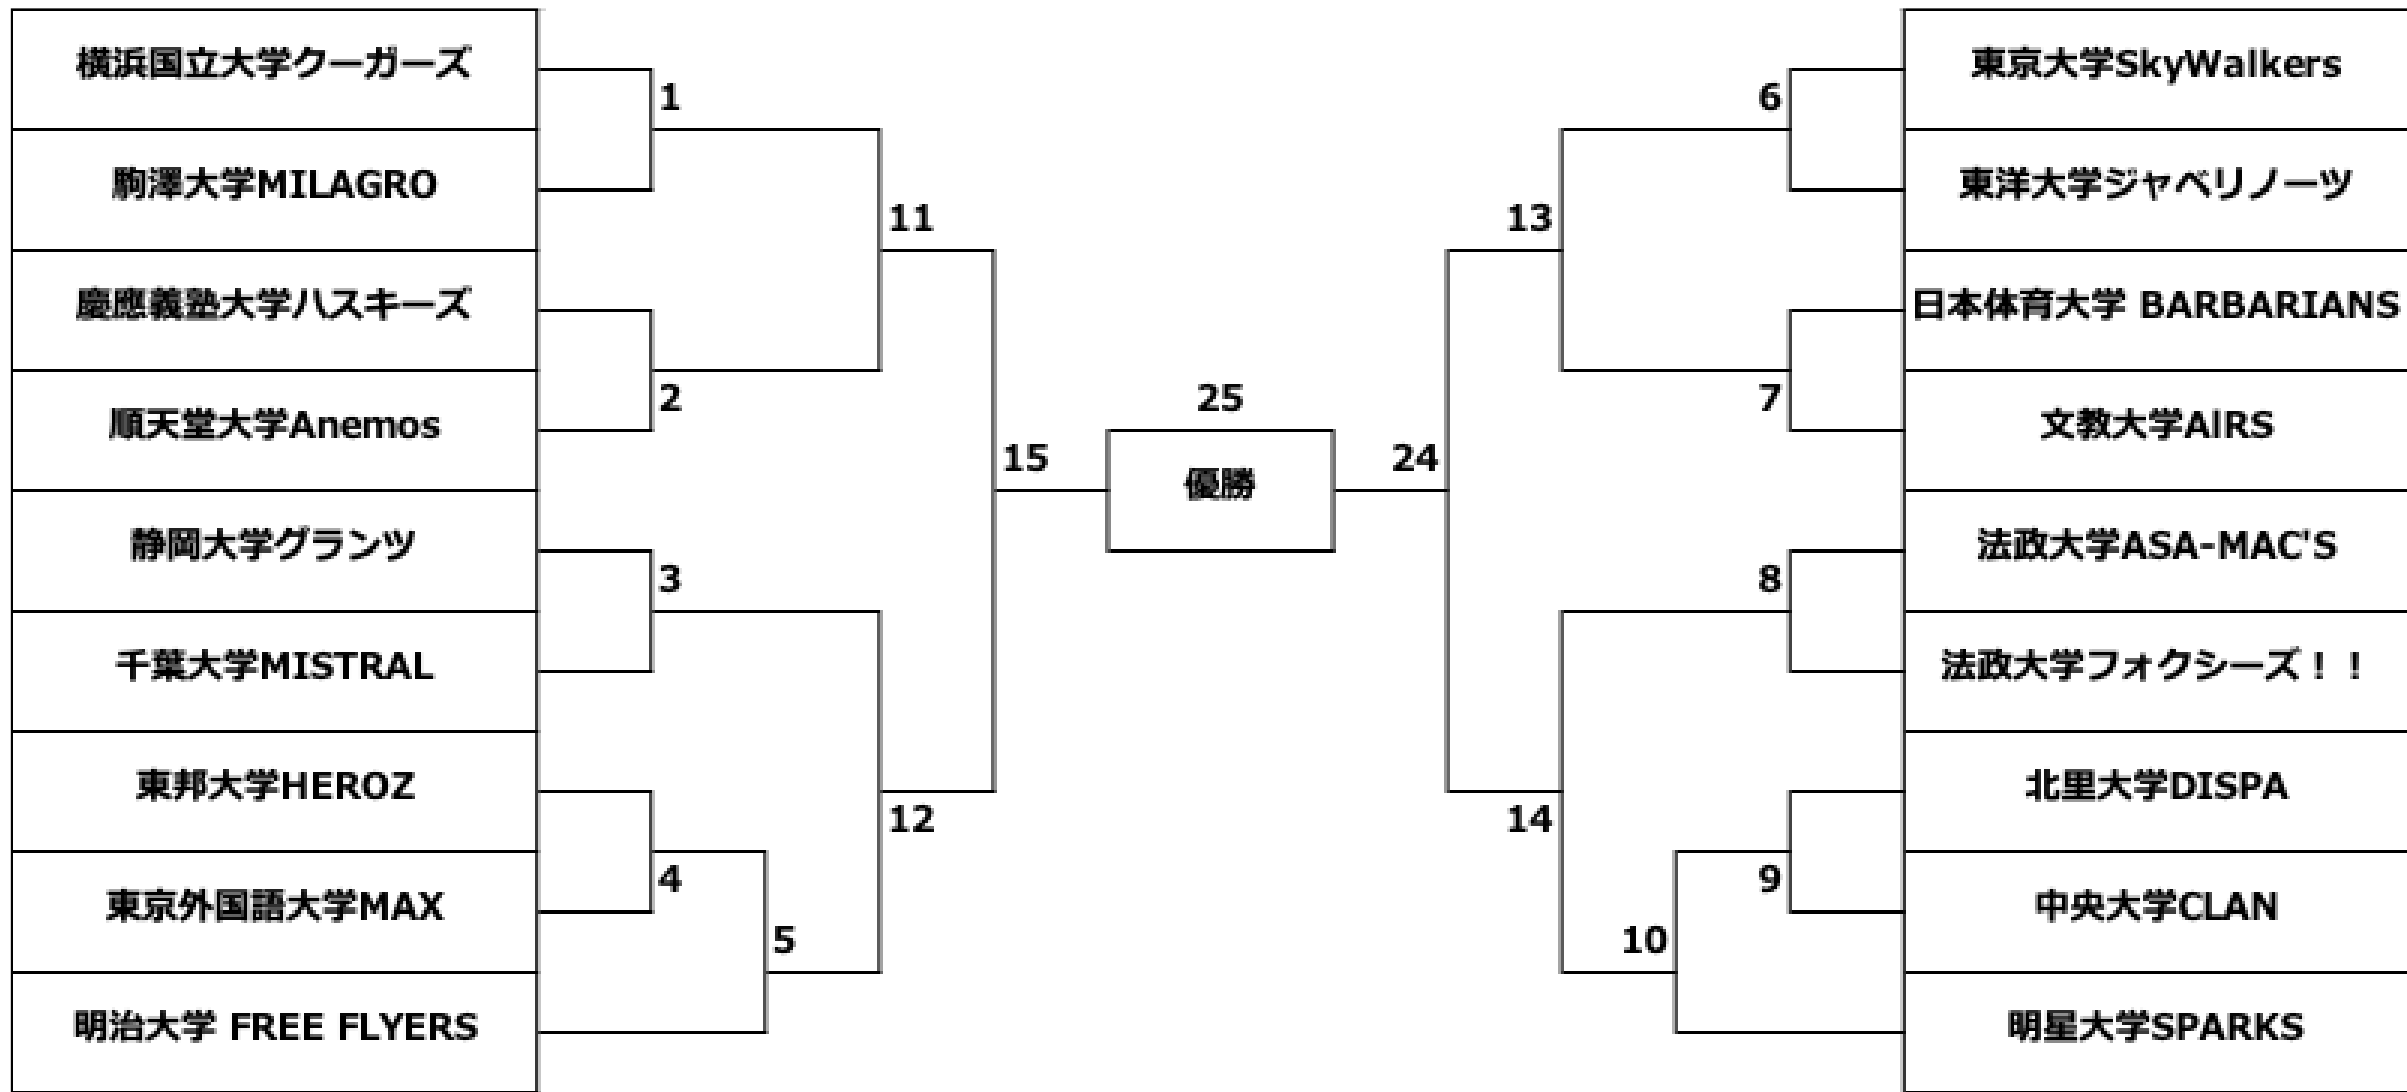

2026若葉杯 オープン トーナメント戦