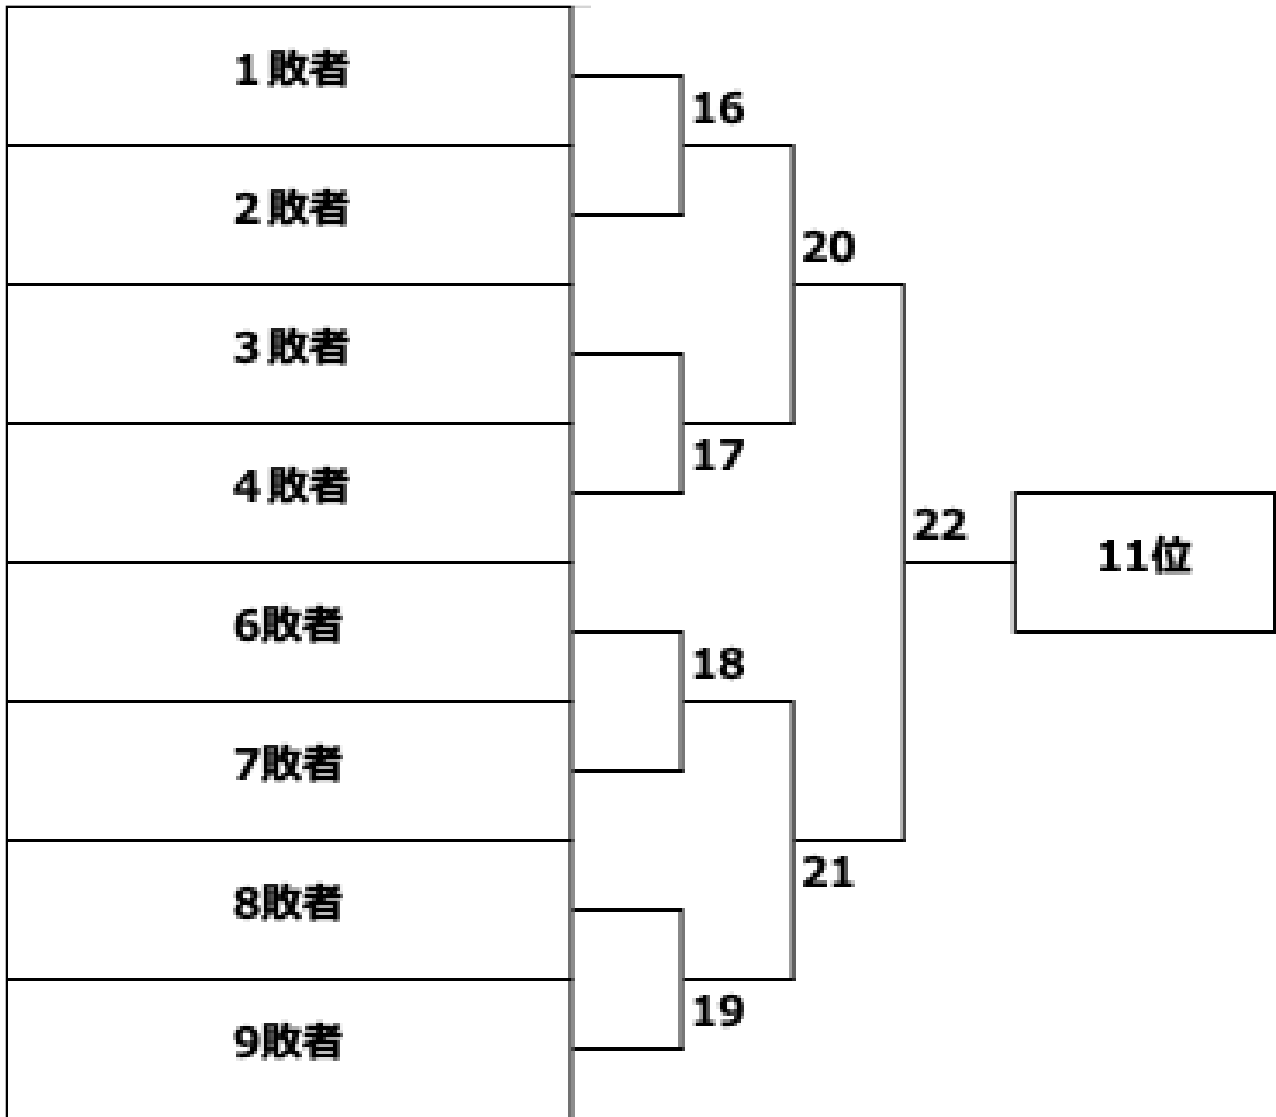

2026若葉杯 オープン順位決定戦