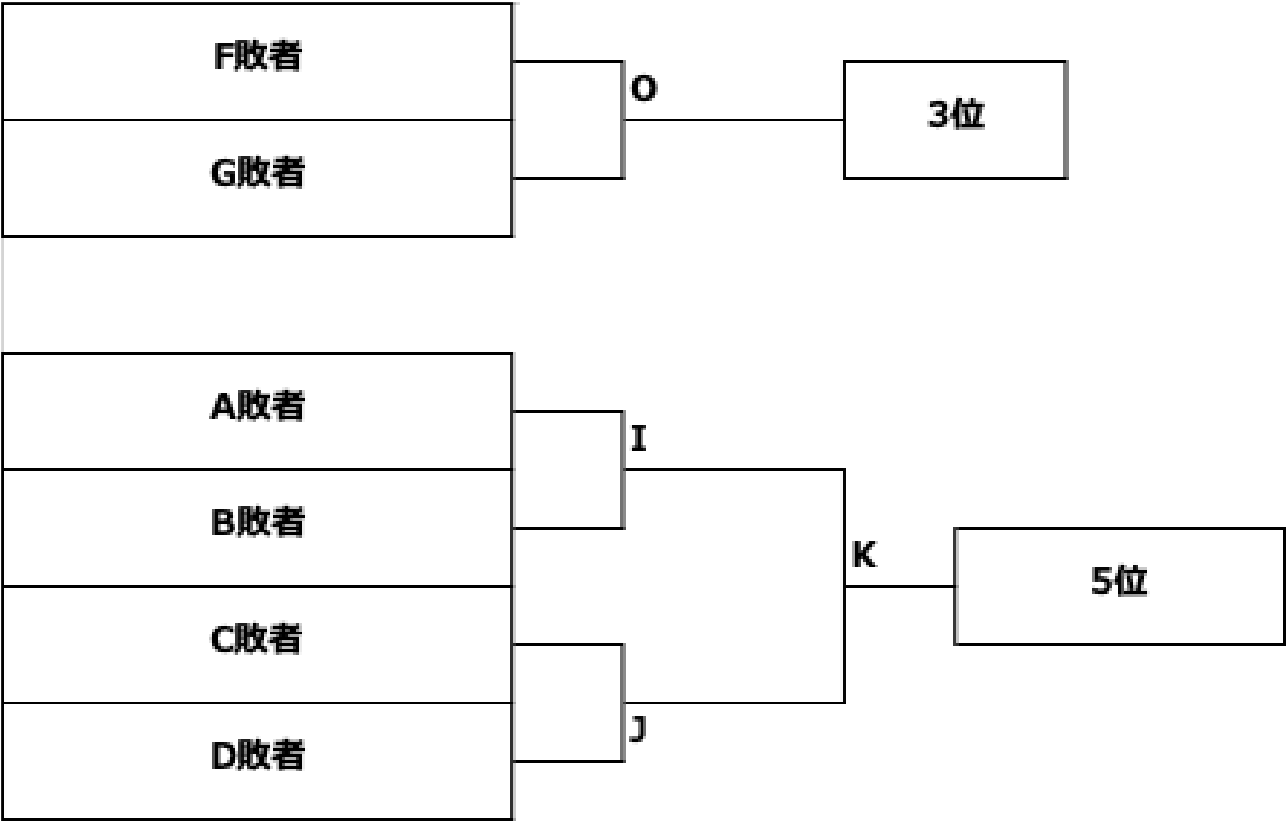

# 2026若葉杯 オープン トーナメント戦

2026若葉杯 オープン順位決定戦

2026若葉杯 ウィメン トーナメント戦

2026若葉杯 ウィメン順位決定戦

	I敗者	J敗者	E敗者
I敗者		L	M
J敗者			N
E敗者			

2026若葉杯  
タイムスケジュール 2日目

全体写真撮影は中止とします。

	Aコート	Bコート	Cコート	Dコート	
8:00	国際基督教大学 Winds	千葉大学MISTRAL	東京外国語大学MAX	日本体育大学BARBARIANS	
	A	B	C	D	
9:00	順天堂大学Anemos	早稲田大学SONICS	東邦大学HEROZ	北里大学DISPA	
	1	2	3	4	
10:00	横浜国立大学クーガーズ	慶應義塾大学ハスキーズ	静岡大学グランツ	東邦大学HEROZ	
	1	2	3	4	
10:00	東京大学SkyWalkers	日本体育大学 BARBARIANS	法政大学ASA-MAC'S	北里大学DISPA	調布トレセン出張 スロー講習会
	6	7	8	9	
11:00	東洋大学ジャベリノーツ	文教大学AIRS	法政大学フォクシーズ！！	中央大学CLAN	
	6	7	8	9	
11:00	明星大学SPARKS	A敗者	明治大学 FREE FLYERS	明星大学SPARKS	調布トレセン出張 マンツ－DF講習会
	E	I	5	10	
12:00	D勝者	B敗者	4勝者	9勝者	
	A勝者	C敗者	1敗者	3敗者	
12:00	F	J	16	17	
	B勝者	D敗者	2敗者	4敗者	
13:00	1勝者	3勝者	6勝者	8勝者	調布トレセン出張 スロー講習会
	11	12	13	14	
14:00	2勝者	5勝者	7勝者	10勝者	
	5敗者	I敗者	6敗者	8敗者	調布トレセン出張 マンツ－DF講習会
23	L	18	19		
15:00	10敗者	J敗者	7敗者	9敗者	
	C勝者	I勝者	11勝者	13勝者	調布トレセン出張 マンツ－DF講習会
G	K	15	24		
16:00	E勝者	J勝者	12勝者	14勝者	
	I敗者	F敗者	16勝者	18勝者	
17:00	M	O	20	21	
	E敗者	G敗者	17勝者	19勝者	
17:00	15勝者	F勝者	J敗者	20勝者	
	25 (オープン決勝)	H (ウィメン決勝)	N	22	
	24勝者	G勝者	E敗者	21勝者	