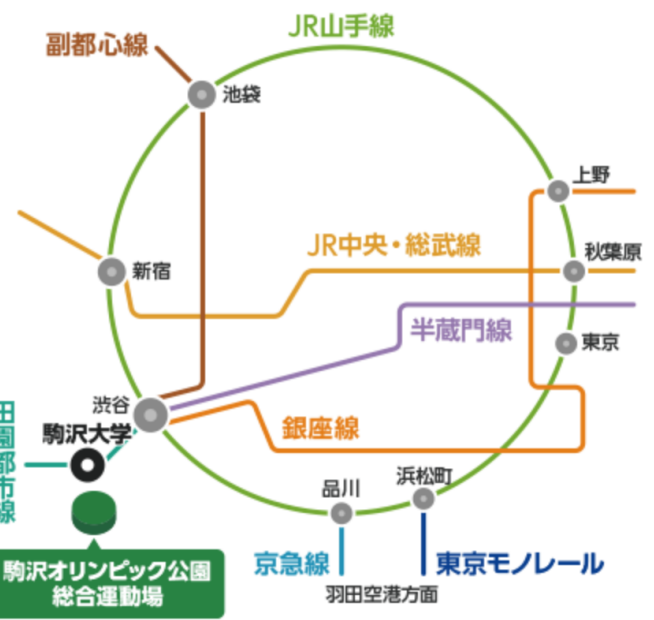

2位 (入れ替え戦へ)

TU1

TU2

### 【各リーグ】

決勝点:11点

タイムキャップ:45分経過した時点で両チームとも決勝点に達していない場合に発生。

両チームの点数を比較し、高い方に1を加えた点数が決勝点となる。(上限11点)

ハーフタイム突入点:6点

ハーフタイムキャップ:20分経過した時点で両チームともハーフタイム突入点に達していない場合に発生。両チームの点数を比較し、高い方に1を加えた点数がハーフタイム突入点となる。(上限6点)

ハーフタイム:5分間(試合時間に含む)

タイムアウト:1回 75秒・1チームあたり前後半それぞれ1回以内(試合時間に含む)

試合時間上限:60分

グラウンドには17:00より入場可能です。1試合目のウォーミングアップは公園内をお願いします。(ディスクは投げられません)

**集合場所：駒沢オリンピック公園 第二球技場**  
**アクセス：田園都市線 駒沢大学駅下車 徒歩20分**

### 最寄駅

東急田園都市線 駒沢大学駅 徒歩約15分～25分

※ 園内への入り口が複数あり目的の施設までの時間が異なります。  
詳しくは当HPの[館内見取り図](#)をご覧ください。