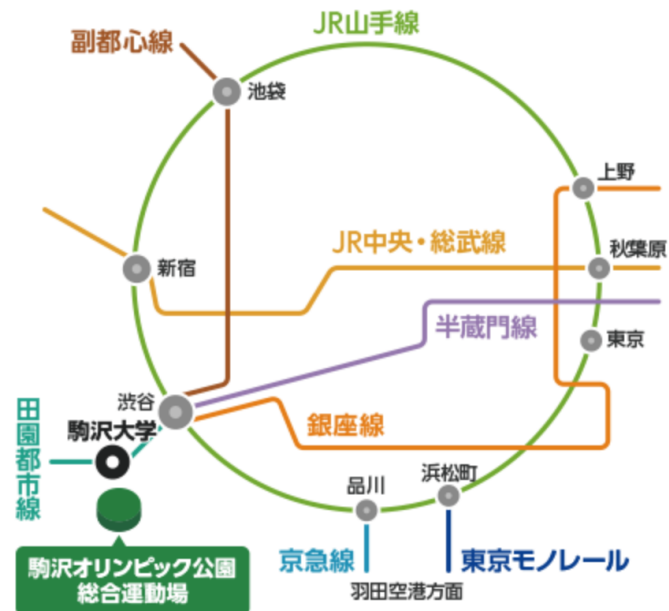

2位 (入れ替え戦へ)

【各リーグ】

決勝点:11点

タイムキャップ:45分経過した時点で両チームとも決勝点に達していない場合に発生。

両チームの点数を比較し、高い方に1を加えた点数が決勝点となる。(上限11点)

ハーフタイム突入点:6点

ハーフタイムキャップ:20分経過した時点で両チームともハーフタイム突入点に達していない場合に発生。両チームの点数を比較し、高い方に1を加えた点数がハーフタイム突入点となる。(上限6点)

ハーフタイム:5分間(試合時間に含む)

タイムアウト:1回 75秒・1チームあたり前後半それぞれ1回以内(試合時間に含む)

試合時間上限:60分

グラウンドには17:00より入場可能です。1試合目のウォーミングアップは公園内をお願いします。(ディスクは投げられません)

集合場所：駒沢オリンピック公園 第二球技場
アクセス：田園都市線 駒沢大学駅下車 徒歩20分

電車をご利用の方

最寄駅

東急田園都市線 駒沢大学駅 徒歩約15分～25分

※ 園内への入り口が複数あり目的の施設までの時間が異なります。
詳しくは当HPの[館内見取り図](#)をご覧ください。

最寄駅からのアクセス方法

東急田園都市線「駒沢大学駅」下車、「公園口」の出口を出て、自由通りを南へ直進、「駒沢公園東口」から入場する場合。

- 陸上競技場（サービスセンター）まで、約15分。
- 補助競技場、第二球技場、体育館、中央広場まで、約20分。
- 硬式野球場、屋内球技場、第一球技場、テニスコート、軟式野球場、弓道場まで、約25分。

集合時間：16:50（授業等で間に合わない場合は、アルティメットプランニング DMまで事前にご連絡ください。）

集合場所：駒沢オリンピック公園 第二球技場

役割：コート作成・時間管理・結果管理・準備・片付け